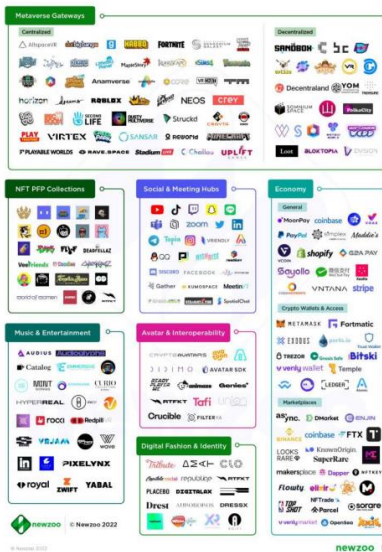

MATERI SEMINAR NASIONAL TEKNOLOGI INFORMASI DAN KOMUNIKASI

(SENATIK 2022)

Oleh Pemateri 3

Moch Yusuf Asyhari, S.Tr.Kom., M.Kom.

Future Challenges - Metaverse Relation with Medical Informatics

Universitas PGRI Madiun (UNIPMA), Madiun, Indonesia

FUTURE CHALLENGES

**METaverse RELATION WITH
MEDICAL INFORMATICS**

"Teknologi Realitas adalah rekayasa ruang dan waktu"

Stanislaw Ulam dan John von Neumann (1940s)
tentang cellular automata

"Imagination is more important than knowledge.
Knowledge is limited, imagination encircles the world."
Albert Einstein

**THEN,
WHAT'S
NEXT ?**

Metaverse Ecosystem Diagram (1/2)

Metaverse Ecosystem Diagram (2/2)

HIDUP

LEBIH BAIK

LEBIH LAMA

ABADI

**KITA TAK BISA HIDUP ABADI
DI DUNIA NYATA**